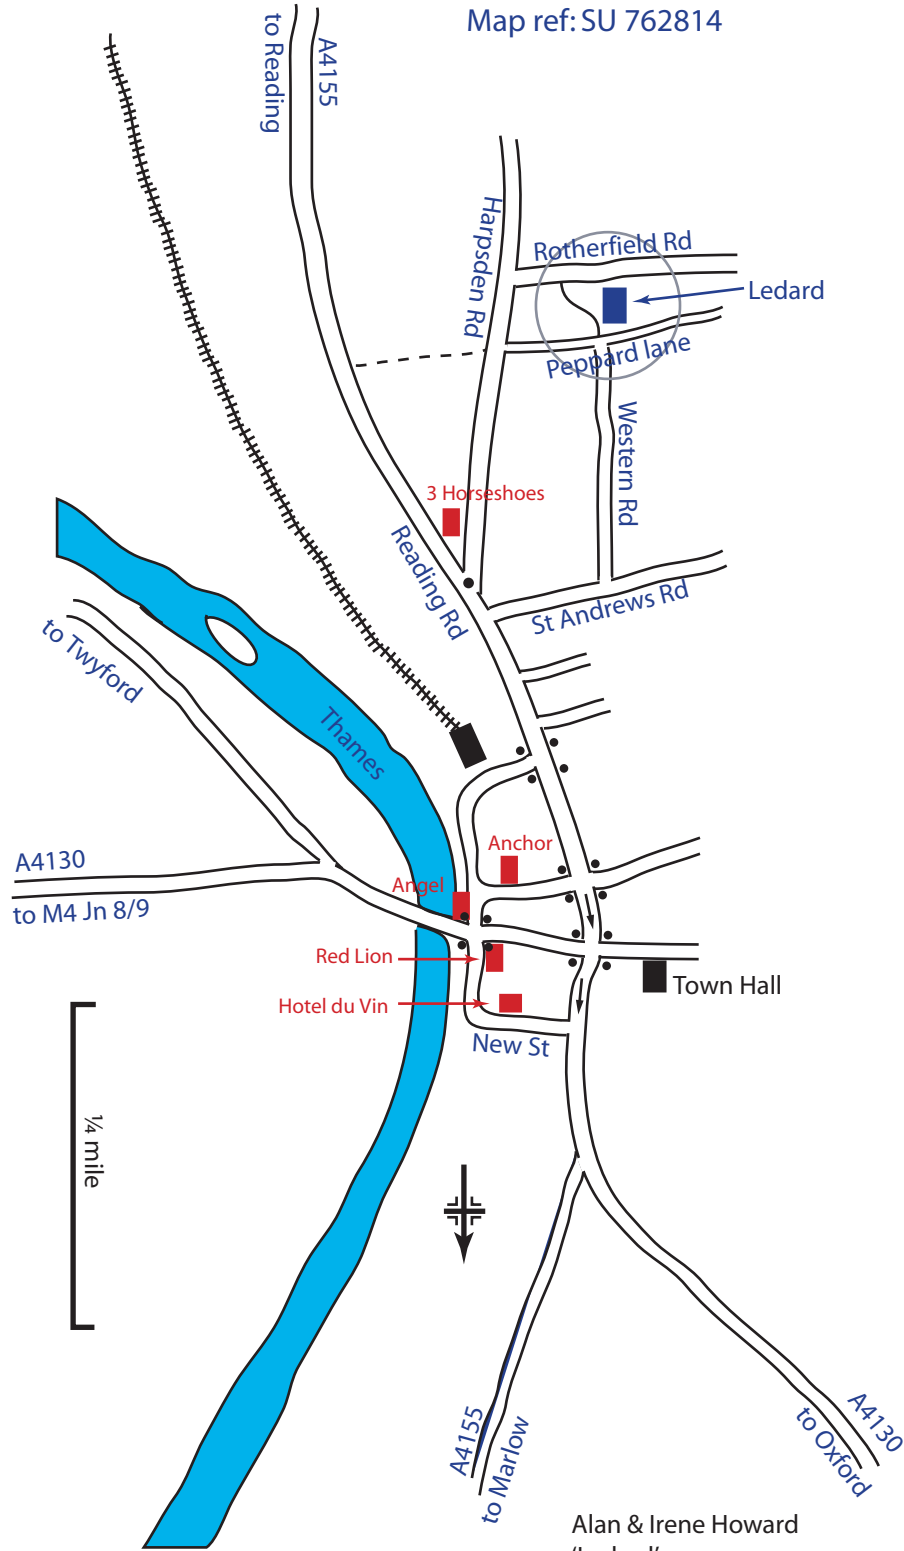

Map ref: SU 762814

Alan & Irene Howard  
'Ledard'  
8 Rotherfield Road  
Henley-on-Thames RG9 1NN

01491 575611  
alan.howard@iee.org